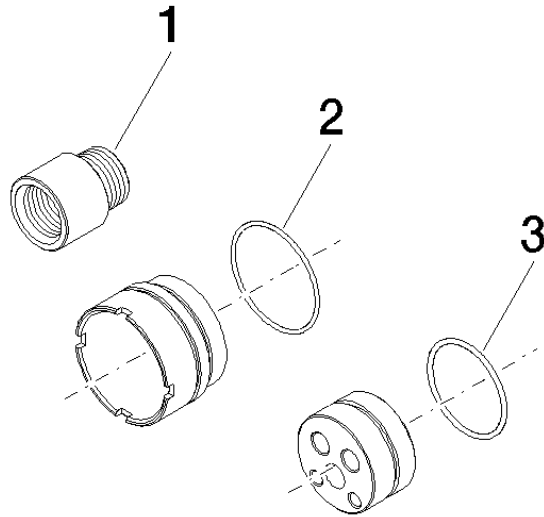

## Prolunga 20 mm -

---

12 869 970 90

- fino a 20 mm: 1x 12 869 970 90
- 21 mm - 40 mm: 2x 12 869 970 90

per 35 860 970 90

Non adatto per la combinazione con META PURE  
(36 86X 664-FF).

Prolunga 20 mm -

---

12 869 970 90

mm [inches]

**Prolunga 20 mm -**

12 869 970 90

**Elenco delle parti di ricambio**

<b>N.</b>	<b>Codice articolo</b>	<b>Denominazione</b>	<b>Quantità necessaria</b>	<b>Tempo di produzione</b>
1	09 24 03 072 10 90	ugello	1	2
2	09 14 10 190 90	guarnizione	1	2
3	09 14 10 102 90	guarnizione	1	2