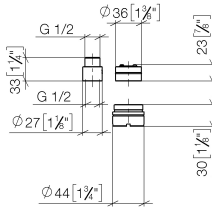

## Prolunga 20 mm -

---

12 869 970 90

- fino a 20 mm: 1x 12 869 970 90
- 21 mm - 40 mm: 2x 12 869 970 90

per 35 860 970 90

Non adatto per la combinazione con META PURE  
(36 86X 664-FF).

Prolunga 20 mm -

---

12 869 970 90

mm [inches]

**Prolunga 20 mm -**

12 869 970 90

**Elenco delle parti di ricambio**

<b>N.</b>	<b>Codice articolo</b>	<b>Denominazione</b>	<b>Quantità necessaria</b>	<b>Tempo di produzione</b>
1	09 24 03 072 10 90	ugello	1	2
2	09 14 10 190 90	guarnizione	1	2
3	09 14 10 102 90	guarnizione	1	2